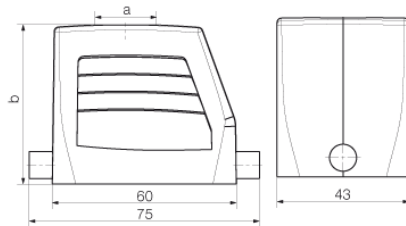

Foglio dati

**HDC - Custodie
HDC 06B TOLU 1PG16G**

Weidmüller Interface GmbH & Co. KG
Klingenbergstraße 16
D-32758 Detmold
Germany
Fon: +49 5231 14-0
Fax: +49 5231 14-292083
www.weidmueller.com

Disegni