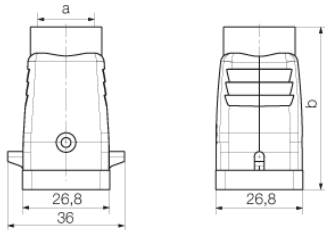

Foglio dati

**HDC - Custodie
HDC 04A TOLU 1M20G**

Weidmüller Interface GmbH & Co. KG
Klingenbergstraße 16
D-32758 Detmold
Germany
Fon: +49 5231 14-0
Fax: +49 5231 14-292083
www.weidmueller.com

Disegni